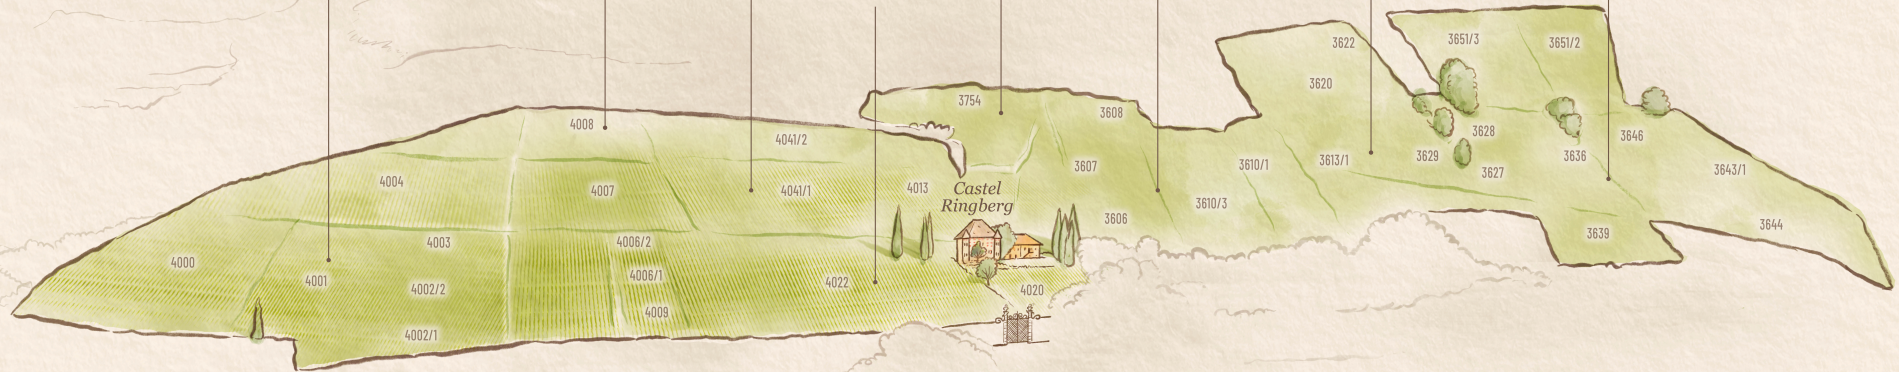

Chardonnay

Pinot Grigio

Kalterer See
Lago di Caldaro